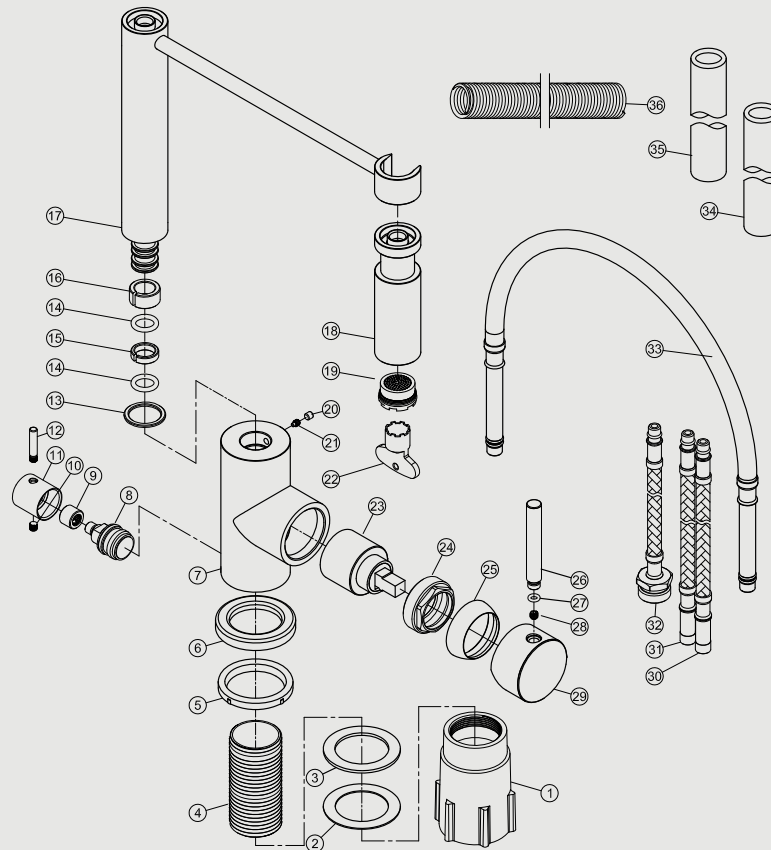

Edition: 2020-04-01

1. 1 Fixing bushing
2. 2 Washer
3. 3 Rubber
4. 4 Threaded tube
5. 5 Base Rubber
6. 6 Base
7. 7 Body
8. 8 Cartridge
9. 9 Splined hub
10. 10 Inner hex screw
11. 11 Handle base
12. 12 Handle bar
13. 13 O ring
14. 14 O ring
15. 15 C ring
16. 16 C ring
17. 17 Spout
18. 18 Spout head
19. 19 Aerator
20. 20 Decoration rubber
21. 21 Inner hex screw
22. 22 M24 Wrench
23. 23 Cartridge
24. 24 Screw nut
25. 25 Cover ring
26. 26 Handle bar
27. 27 O ring
28. 28 Inner hex screw
29. 29 Handle base
30. 30 Flexible hose
31. 31 Flexible hose
32. 32 Flexible hose
33. 33 Spout hose
34. 34 Color hose
35. 35 Color hose
36. 36 Spring hose